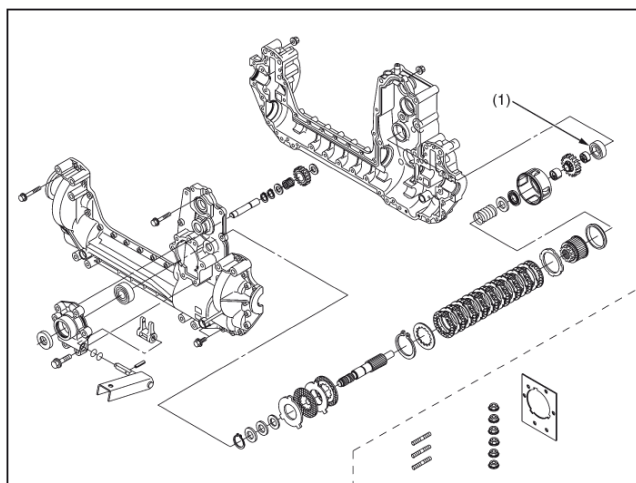

Kubota (Deutschland) GmbH
 After-Sales-Service
 Tel.: 06106-873 173
 Fax: 06106-873 177

01.03.2012

Technická informace

FI-B-11-003

Nové ložisko pro spojku sečení

Modell: GR1600EC

Modell: GR2100EC

SERVISNÍ INFORMACE

Vzhledem k neustálému zlepšování našich produktů a v zájmu minimalizace případných závad, bylo změněno kuličkové ložisko spojky sečení. Při záručních i pozáručních opravách používejte zásadně ložisko s novým číslem !

(1) Ložisko

INFO O DÍLECH

Nové ložisko (6203SH2) K1253-1469-1 lze objednat jako náhradní díl

Pos.	Označení	Staré číslo	Nové číslo
(1)	Ložisko	08131-06203	K1253-1469-1